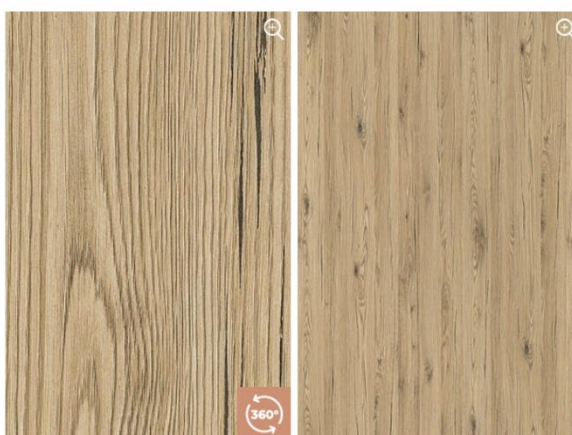

Fragment dekoru 100 x 150 mm

Fragment dekoru 1000 x 1270 mm

KOLEKCJA DEKORÓW