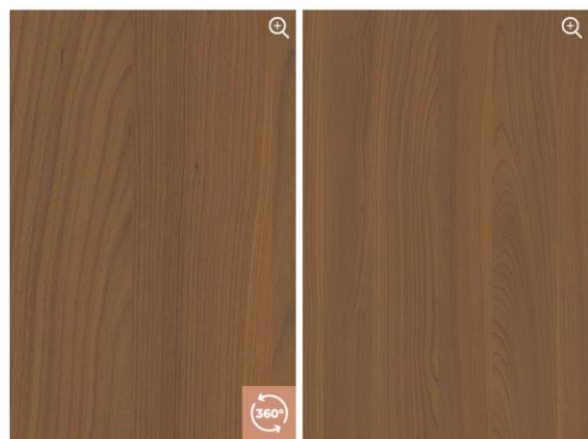

Fragment dekoru 100 x 150 mm

Fragment dekoru 1000 x 1270 mm