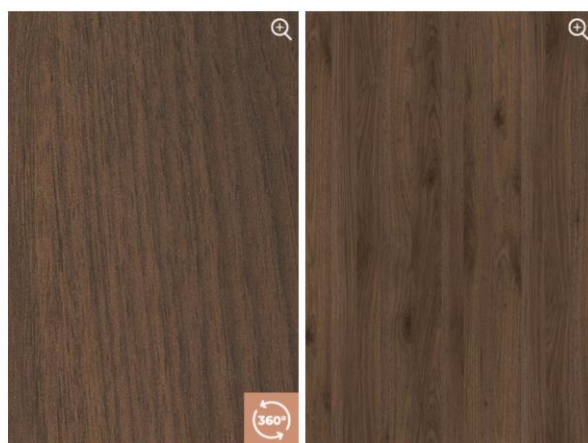

Fragment dekoru 100 x 150 mm

Fragment dekoru 1000 x 1270 mm

KOLEKCJA DEKORÓW

R42055 WIŚNIA PORTO

Dedykowana struktura dla płyty laminowanej: NW

Ciemne drewno w ciepłych odcieniach wiśni. Jego typową cechą jest minimalistyczny rysunek zredukowany do tego, co najważniejsze. Prosty, oszczędny w formie, a dzięki temu uniwersalny i elegancki.

Zobacz:

- RAPORT DEKORU
- RAPORT DEKORU NA PŁYTCIE