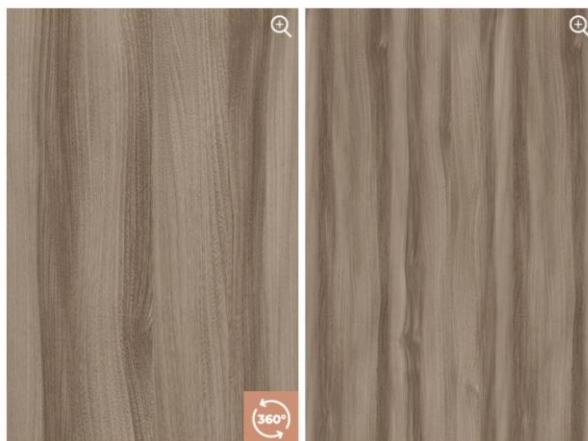

KOLEKCJA DEKORÓW

R37003 WIĄZ BARON TRUFEL

Dedykowana struktura dla płyty laminowanej: LN

Ciemniejsza i dojrzała odsłona wiązu. Urzeka kolorystyczną głębią oraz malowniczym, lekko kontrastowym rysunkiem drewna. Gra odcieni jasnych i ciemnych świetnie sprawdza się we wnętrzach bardziej eleganckich, wysublimowanych, opartych na bogatych wzorach drewna, metalu czy kamienia.

Zobacz:

- RAPORT DEKORU
- RAPORT DEKORU NA PŁYTCIE

Fragment dekoru 100 x 150 mm

Fragment dekoru 1000 x 1270 mm

KOLEKCJA DEKORÓW

R30135 ORZECH OKAPI

Dedykowana struktura dla płyty laminowanej: NW

Orzech o pięknym brązowym wybarwieniu, uniwersalny kompozycyjnie. Wyróżnia się eleganckim rysunkiem drewna.

Zobacz:

- RAPORT DEKORU
- RAPORT DEKORU NA PŁYTCIE